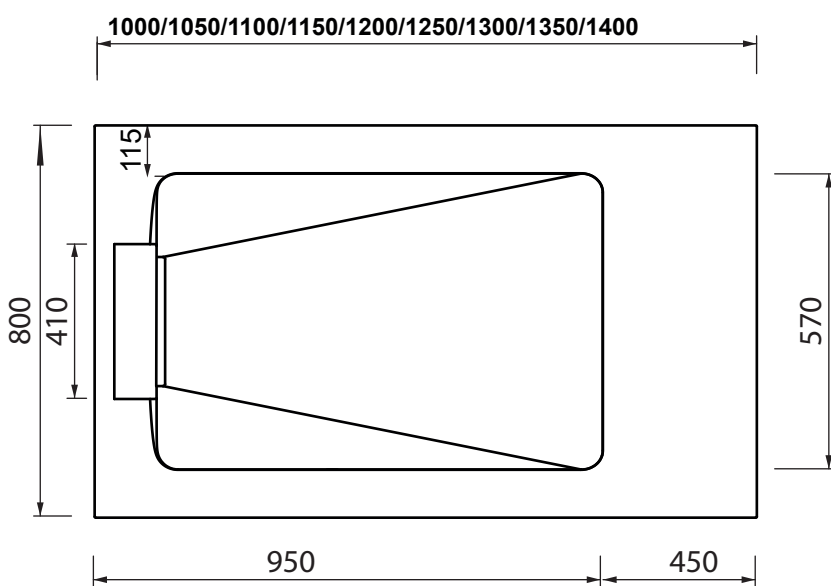

Collezione - Collection:
Articolo - Code:

Long Life
da LL800 fino a LL840

* dimensioni della piletta
da queste regolarsi per scasso
sul massetto

N.B.: Le misure indicate possono subire una variazione dello 0,8 % circa, dovuta ad usura degli stampi o a piccole variazioni delle caratteristiche tecniche relative alle materie prime che compongono l'impasto.

N.B.: Indicated size could have a variation of about 0,8 % due to the usure of the moulds or the small variations of the raw materials' technical characteristics used in the mixture.

SDR ceramiche srl

Località Quartaccio, snc 01034 Fabrica Di Roma (VT) tel. +39 0761 541055 - tecnico@sdr ceramiche.it - www.sdr ceramiche.it